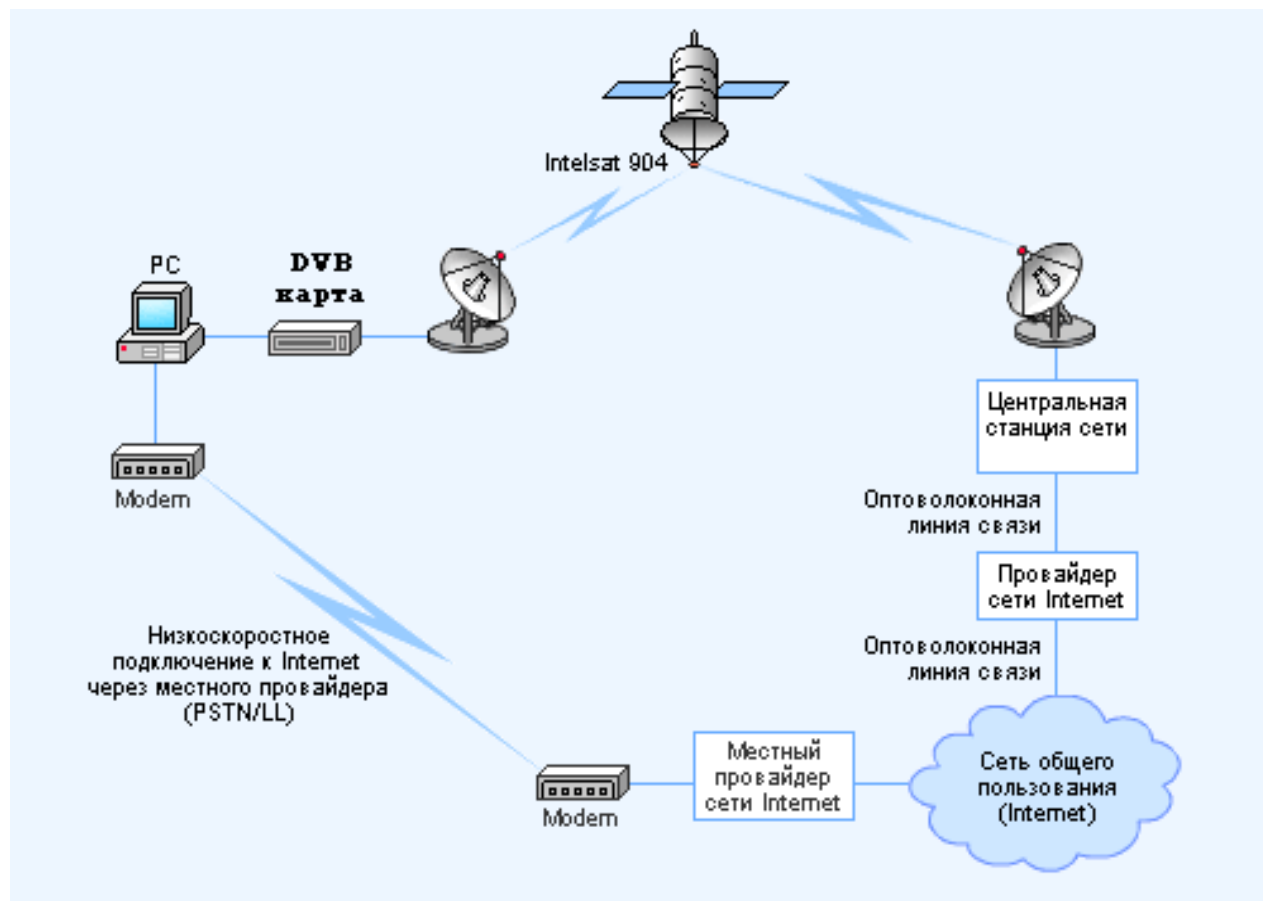

СПУТНИКОВЫЙ ДОСТУП К СЕТИ ИНТЕРНЕТ

Техническое описание решения.

Стандартная схема организации сети.

ЭЛТЕК

РФ 344010 г. Ростов-на-Дону, ул. Красноармейская, д. 178

Телефон 8 (863) 282 62 60, 282 62 59, 282 62 58

<http://www.eltek.info>

e-mail: eltek@donpac.ru

СПУТНИКОВЫЙ ДОСТУП К СЕТИ ИНТЕРНЕТ

Стоимость проекта:

Стоимость оборудования с монтажом и пуско-наладкой АФУ:

Оборудование	Стоимость, руб., без учета НДС
Комплект оборудования для асимметричного доступа к спутниковому Интернет с установкой и настройкой АФУ (диаметр антенны 0,9 м. / 1,2 м, кабель 30 м.)	8 000,00 / 9 600,00 руб.

Ежемесячные затраты:

Тарифный план N1

Тарифный план провайдера SatGate. Стоимость доступа зависит от времени доступа и скорости.

Скорость, Кбит/с	Цена за Мегабайт в зависимости от текущего времени (в рублях, с НДС)				
	01-03 ч	03-07 ч	07-09 ч	09-20 ч	20-01 ч
128	0.38	0.14	0.26	0.78	0.58
256	0.40	0.17	0.29	0.87	0.64
512	0.43	0.20	0.32	0.92	0.69
1024	0.46	0.23	0.35	0.98	0.75
2048	0.52	0.26	0.40	1.04	0.84

Стоимость трафика зависит от выбранной скорости соединения и текущего времени (в таблице указано московское время). Вы можете выбирать скорость самостоятельно в режиме On-Line через web-интерфейс. Объем трафика неограничен: доступ открыт, пока есть средства на лицевом счете.

В случае неиспользования услуги в течение 180 дней подряд учетная запись может быть закрыта, при этом остаток средств на лицевом счете не возвращается..

ЭЛТЕК

РФ 344010 г. Ростов-на-Дону, ул. Красноармейская, д. 178

Телефон 8 (863) 282 62 60, 282 62 59, 282 62 58

<http://www.eltek.info>

e-mail: eltek@donpac.ru